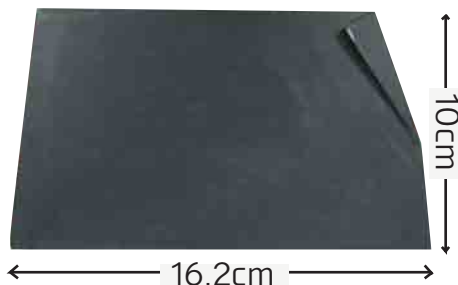

申し込み
問い合わせ

箔絵とは漆器に文様を付ける技法のひとつです。

専用の漆で文様を描き、乾く前に金箔などを貼り付けます。

初心者でも楽しく学びながら、オリジナルの箔絵銘々皿を作ります！

講師紹介

益崎 春香 氏

- ・沖縄県立芸術大学(工芸専攻・漆工科)非常勤講師として勤務。
- ・琉球銀行創立70周年記念事業「リゅうぎん琉球漆芸技術伝承支援事業」において復興事業・商品開発事業に従事。
- ・琉球王国文化遺産集積・再興事業(沖縄県立博物館・美術館)において漆芸分野「黒漆雲龍螺鈿東道盆」の螺鈿加飾に従事。